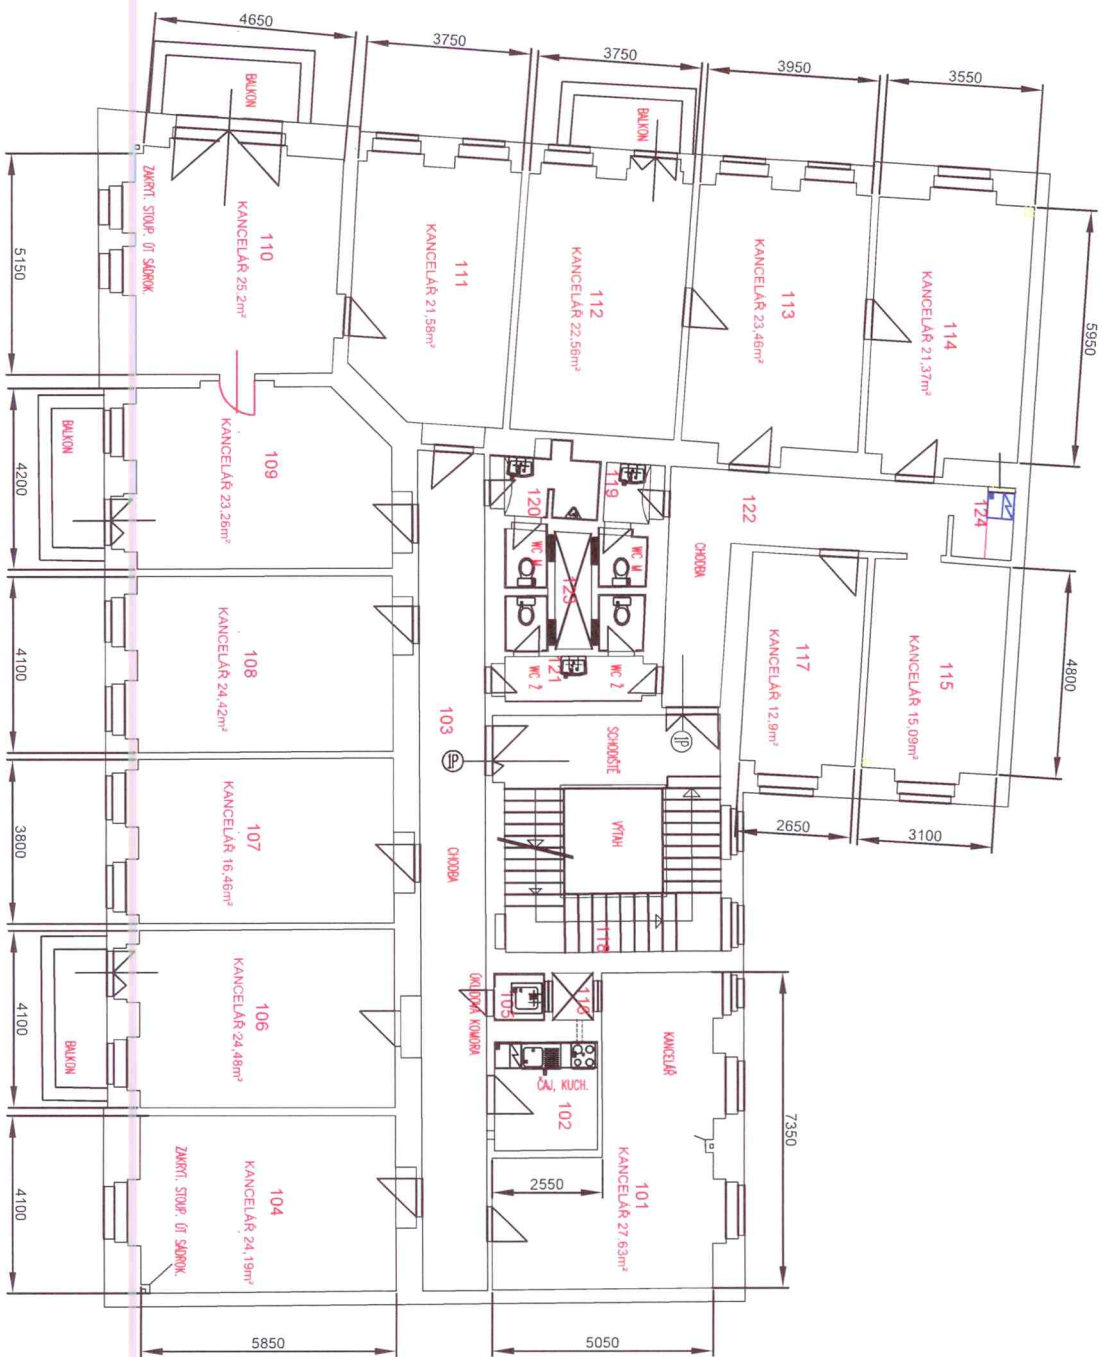

## LEGEROVA

POZNÁMKA: KÓTY JSOU POUZE ORIENTAČNÍ A MOHOU SE LIŠIT OD SKUTEČNOSTI

## 1.PATRO - TYRŠOVA Č.P. 1832

POZNÁMKA: KÓTY JSOU POUZE ORIENTAČNÍ A MOHOU SE LIŠIT OD SKUTEČNOSTI