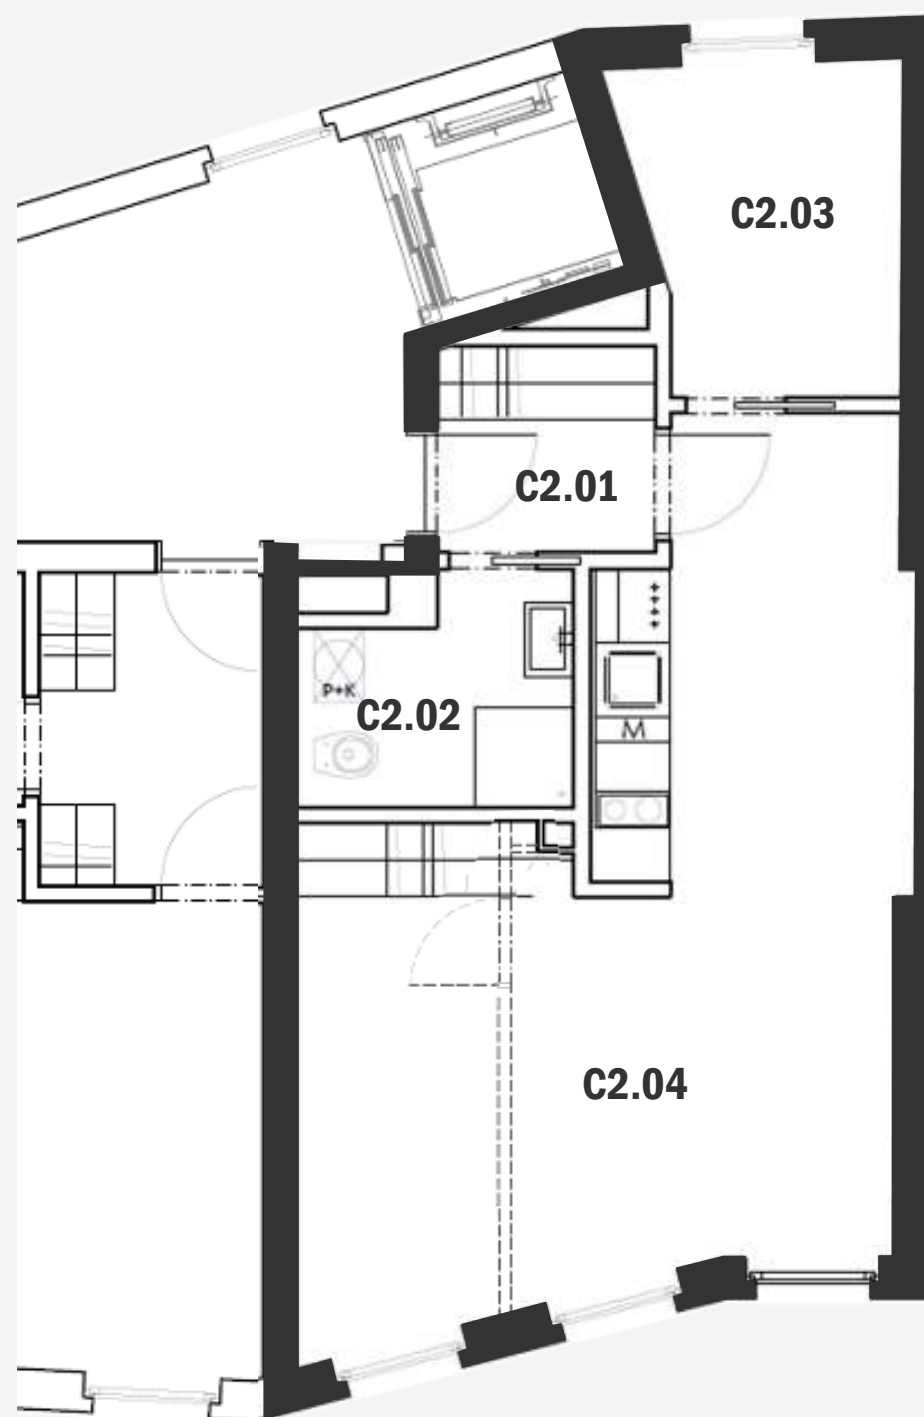

Pohled na dům

Rezidence Rostislavova

Praha 4 – Nusle

Uvedená vyobrazení mají pouze ilustrativní charakter a nemusí zcela odpovídat stavebnětechnickému řešení bytu. Zařízení a vybavení nejsou součástí dodávky.