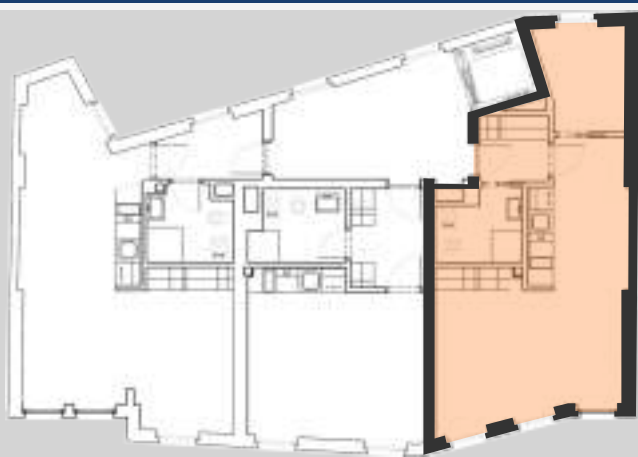

Základní informace

Energetická třída **B**

Číslo	Název místnosti	Plocha
C2.01	Předsíň	2.9 m²
C2.02	Koupelna s toaletou	3.8 m²
C2.03	Místnost	5.6 m²
C2.04	Místnost + kk	26.1 m²
	Vnitřní užitná plocha	38.4 m²

Půdorys podlaží