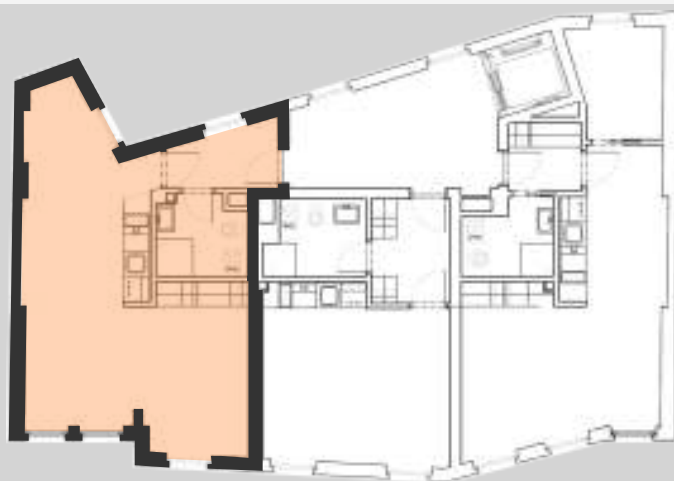

Základní informace

Energetická třída **B**

Číslo	Název místnosti	Plocha
A2.01	Předsíň	3.7 m ²
A2.02	Koupelna s toaletou	4.1 m ²
A2.03	Místnost + kk	33.1 m ²
	Vnitřní užitná plocha	40.9 m ²

Půdorys podlaží