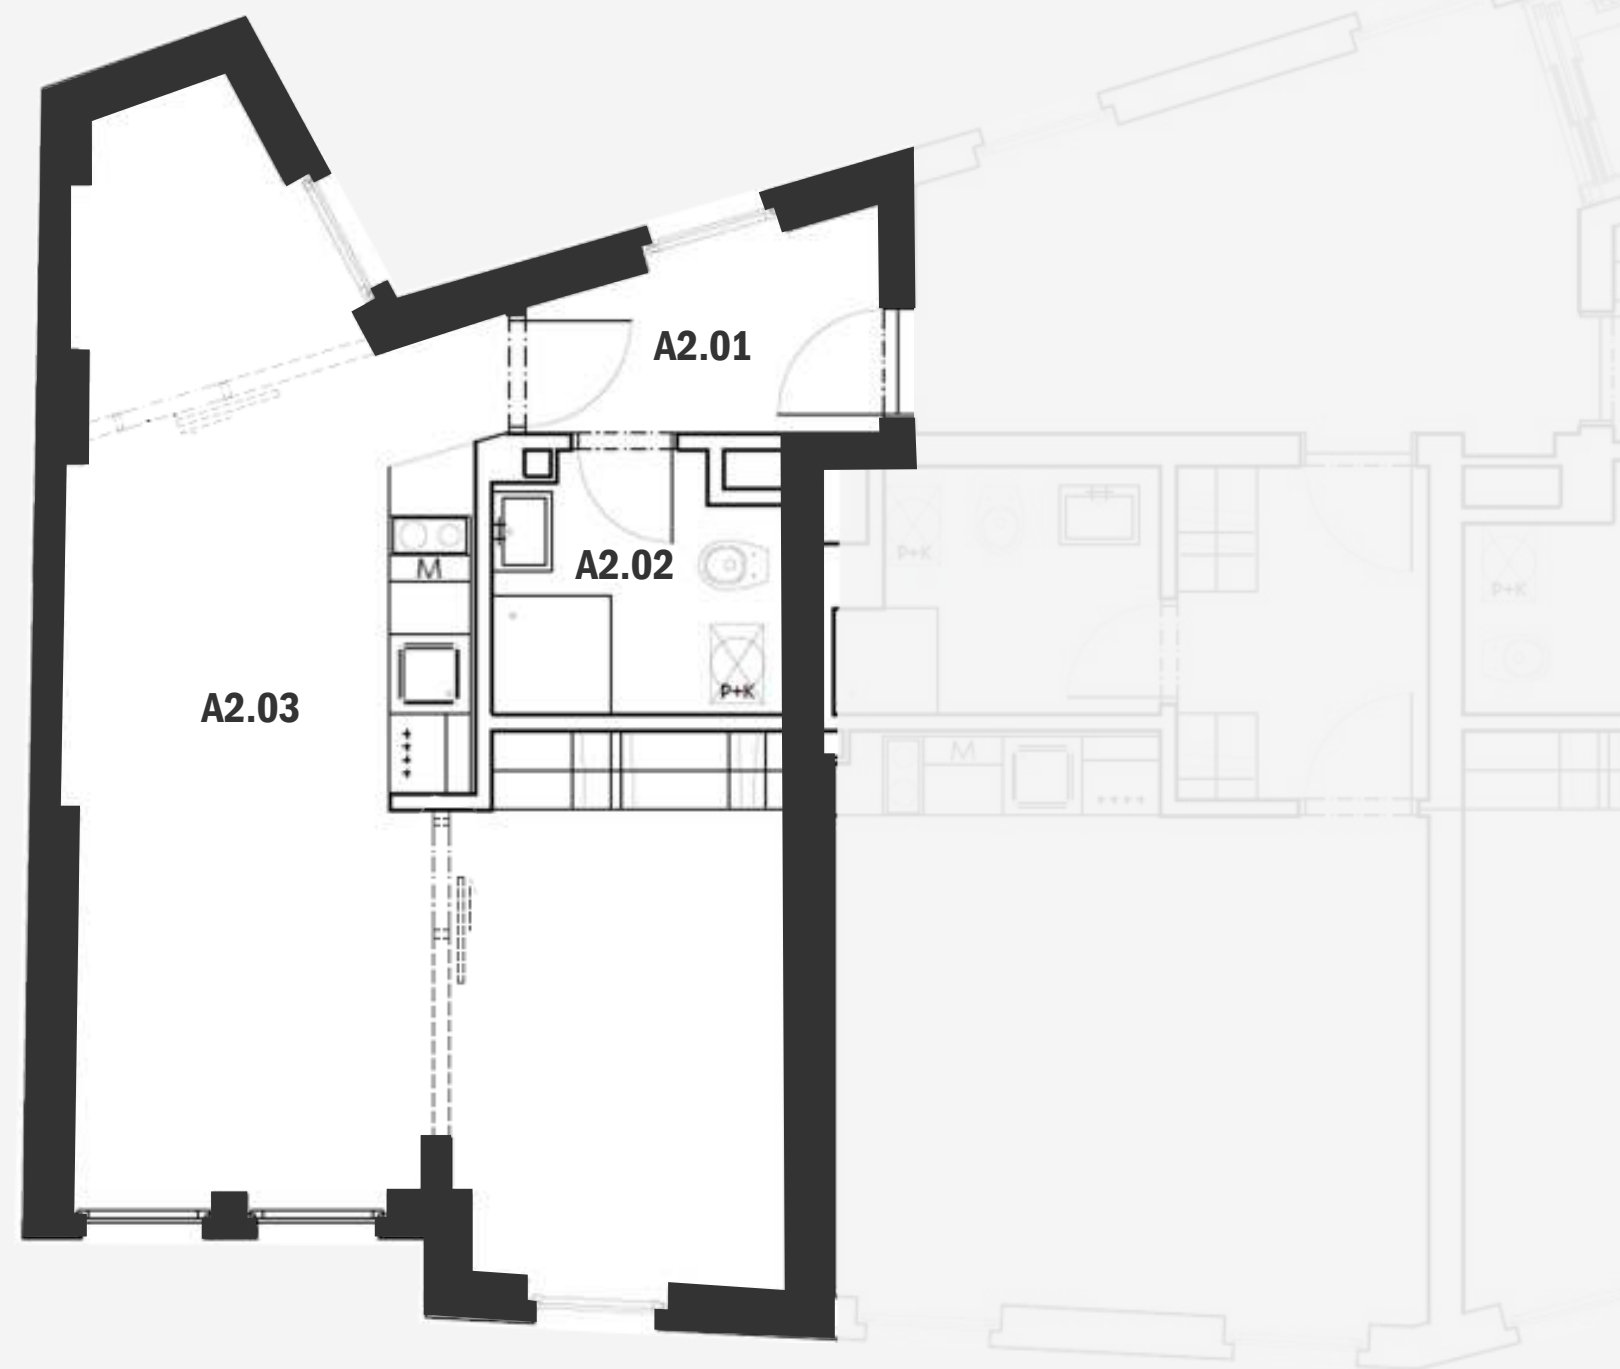

Pohled na dům

Rezidence Rostislavova

Praha 4 – Nusle