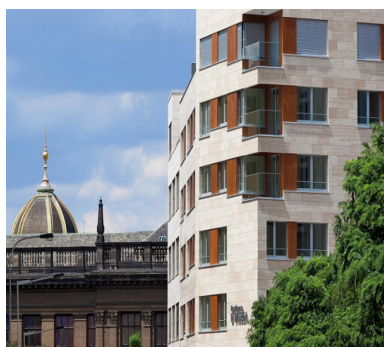

ЖИЛЫЕ КОМПЛЕКСЫ 2 + КК, 69М2, ПРАГА 2

ОПИСАНИЕ

Эксклюзивный жилой комплекс «Rezidence u Muzea» расположен в историческом центре Праги и предлагает 42 квартиры с планировками от практических 2+кк до просторных 4+кк с большими террасами и прекрасным видом на Прагу.

В подземных этажах находится парковка для резидентов с достаточным количеством машиномест, а также кладовки.

Дом был введён в эксплуатацию в 2017 году. Часть квартир была полностью оборудована и готова к заселению, в то время как у части квартир есть широкие возможности выбора отделочных материалов.

Благодаря всем этим преимуществам жилой комплекс является не только уникальным местом для проживания, но также прекрасной возможностью для инвестирования. «Rezidence u Muzea» станет идеальным выбором для успешных людей, которые хотят жить в центре событий и знают себе цену. Ведь приобрести новую квартиру ещё ближе к историческому центру уже попросту невозможно.