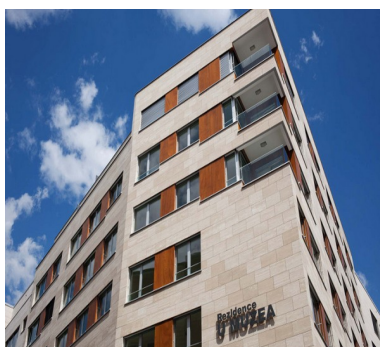

ЖИЛЫЕ КОМПЛЕКСЫ 2 + КК, 69М2, ПРАГА 2

ОПИСАНИЕ

Камерный проект «Резиденция У Музея» предлагает покупателям 42 эксклюзивные квартиры в новостройке. Покупателям предоставлены на выбор планировки от практичных квартир 2+кк до просторной квартиры 4+кк с большими террасами и прекрасным видом на Прагу. Все квартиры имеют практичные планировки. Планировки были продуманы так, чтобы дать возможность клиентам оборудовать квартиры в современном стиле с упором на дизайн, а также чтобы предоставить достаточное пространство для хранения вещей.