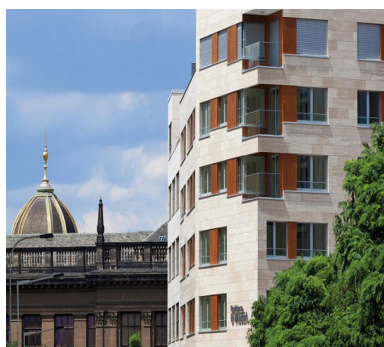

ЖИЛЫЕ КОМПЛЕКСЫ 2 + КК, 69М2, ПРАГА 2

ОПИСАНИЕ

Камерный проект «Резиденция У Музея» предлагает покупателям 42 эксклюзивные квартиры в новостройке. Покупателям предоставлены на выбор планировки от практичных квартир 2+кк до просторной квартиры 4+кк с большими террасами и прекрасным видом на Прагу. Все квартиры имеют практичные планировки. Планировки были продуманы так, чтобы дать возможность клиентам оборудовать квартиры в современном стиле с упором на дизайн, а также чтобы предоставить достаточное пространство для хранения вещей.

В подземных этажах имеется достаточное количество парковочных мест, а также кладовок для хранения сезонных вещей. Квартирный дом был введен в эксплуатацию. Часть квартир достроена полностью и готова к заселению, в то время как у части квартир ещё есть широкие возможности выбора расцветки полов и дверей в рамках базовой цены квартир.

Номер объявления (ID)	609
Статус	В наличии
Тип сделки	Продажа
Цена	14 760 332 CZK