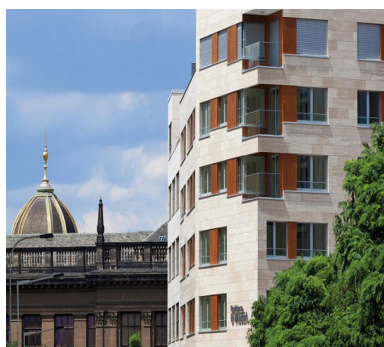

ЖИЛЫЕ КОМПЛЕКСЫ 2 + КК, 69М2, ПРАГА 2

ОПИСАНИЕ

Камерный проект «Резиденция У Музея» предлагает покупателям 42 эксклюзивные квартиры в новостройке. Покупателям предоставлены на выбор планировки от практичных квартир 2+кк до просторной квартиры 4+кк с большими террасами и прекрасным видом на Прагу. Все квартиры имеют практичные планировки. Планировки были продуманы так, чтобы дать возможность клиентам оборудовать квартиры в современном стиле с упором на дизайн, а также чтобы предоставить достаточное пространство для хранения вещей.