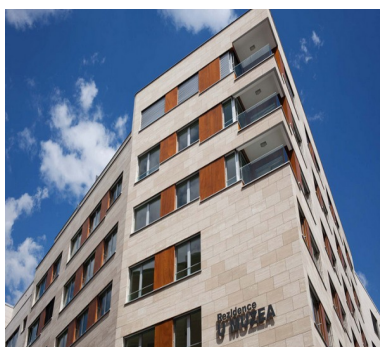

ЖИЛЫЕ КОМПЛЕКСЫ 2 + КК, 69М2, ПРАГА 2

ОПИСАНИЕ

Эксклюзивный жилой комплекс «Rezidence u Muzea» расположен в историческом центре Праги и предлагает 42 квартиры с планировками от практических 2+кк до просторных 4+кк с большими террасами и прекрасным видом на Прагу.

В подземных этажах находится парковка для резидентов с достаточным количеством машиномест, а также кладовки.

Дом был введён в эксплуатацию в 2017 году. Часть квартир была полностью оборудована и готова к заселению, в то время как у части квартир есть широкие возможности выбора отделочных материалов.

Благодаря всем этим преимуществам жилой комплекс является не только уникальным местом для проживания, но также прекрасной возможностью для инвестирования. «Rezidence u Muzea» станет идеальным выбором для успешных людей, которые хотят жить в центре событий и знают себе цену. Ведь приобрести новую квартиру ещё ближе к историческому центру уже попросту невозможно.