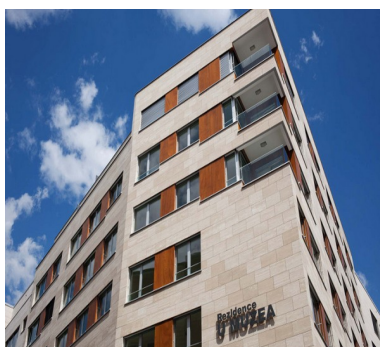

ЖИЛЫЕ КОМПЛЕКСЫ 2 + КК, 69М2, ПРАГА 2

ОПИСАНИЕ

Камерный проект «Резиденция У Музея» предлагает покупателям 42 эксклюзивные квартиры в новостройке. Покупателям предоставлены на выбор планировки от практичных квартир 2+кк до просторной квартиры 4+кк с большими террасами и прекрасным видом на Прагу. Все квартиры имеют практичные планировки. Планировки были продуманы так, чтобы дать возможность клиентам оборудовать квартиры в современном стиле с упором на дизайн, а также чтобы предоставить достаточное пространство для хранения вещей.

В подземных этажах имеется достаточное количество парковочных мест, а также кладовок для хранения сезонных вещей. Квартирный дом был введен в эксплуатацию. Часть квартир достроена полностью и готова к заселению, в то время как у части квартир ещё есть широкие возможности выбора расцветки полов и дверей в рамках базовой цены квартир.

Номер объявления (ID)	609
Статус	В наличии
Тип сделки	Продажа
Цена	14 760 332 CZK